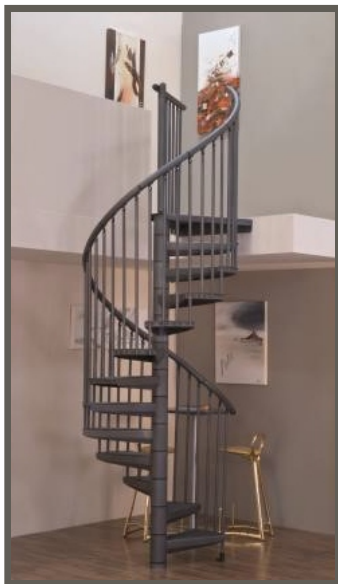

# DELTA Ø140

# DELTA Ø140

Marches	10+1	11+1	12+1	13+1
Hauteur Min.	2277	2484	2691	2898
Hauteur Max.	2541	2772	3003	3234
Degré	283°	308°	334°	360°