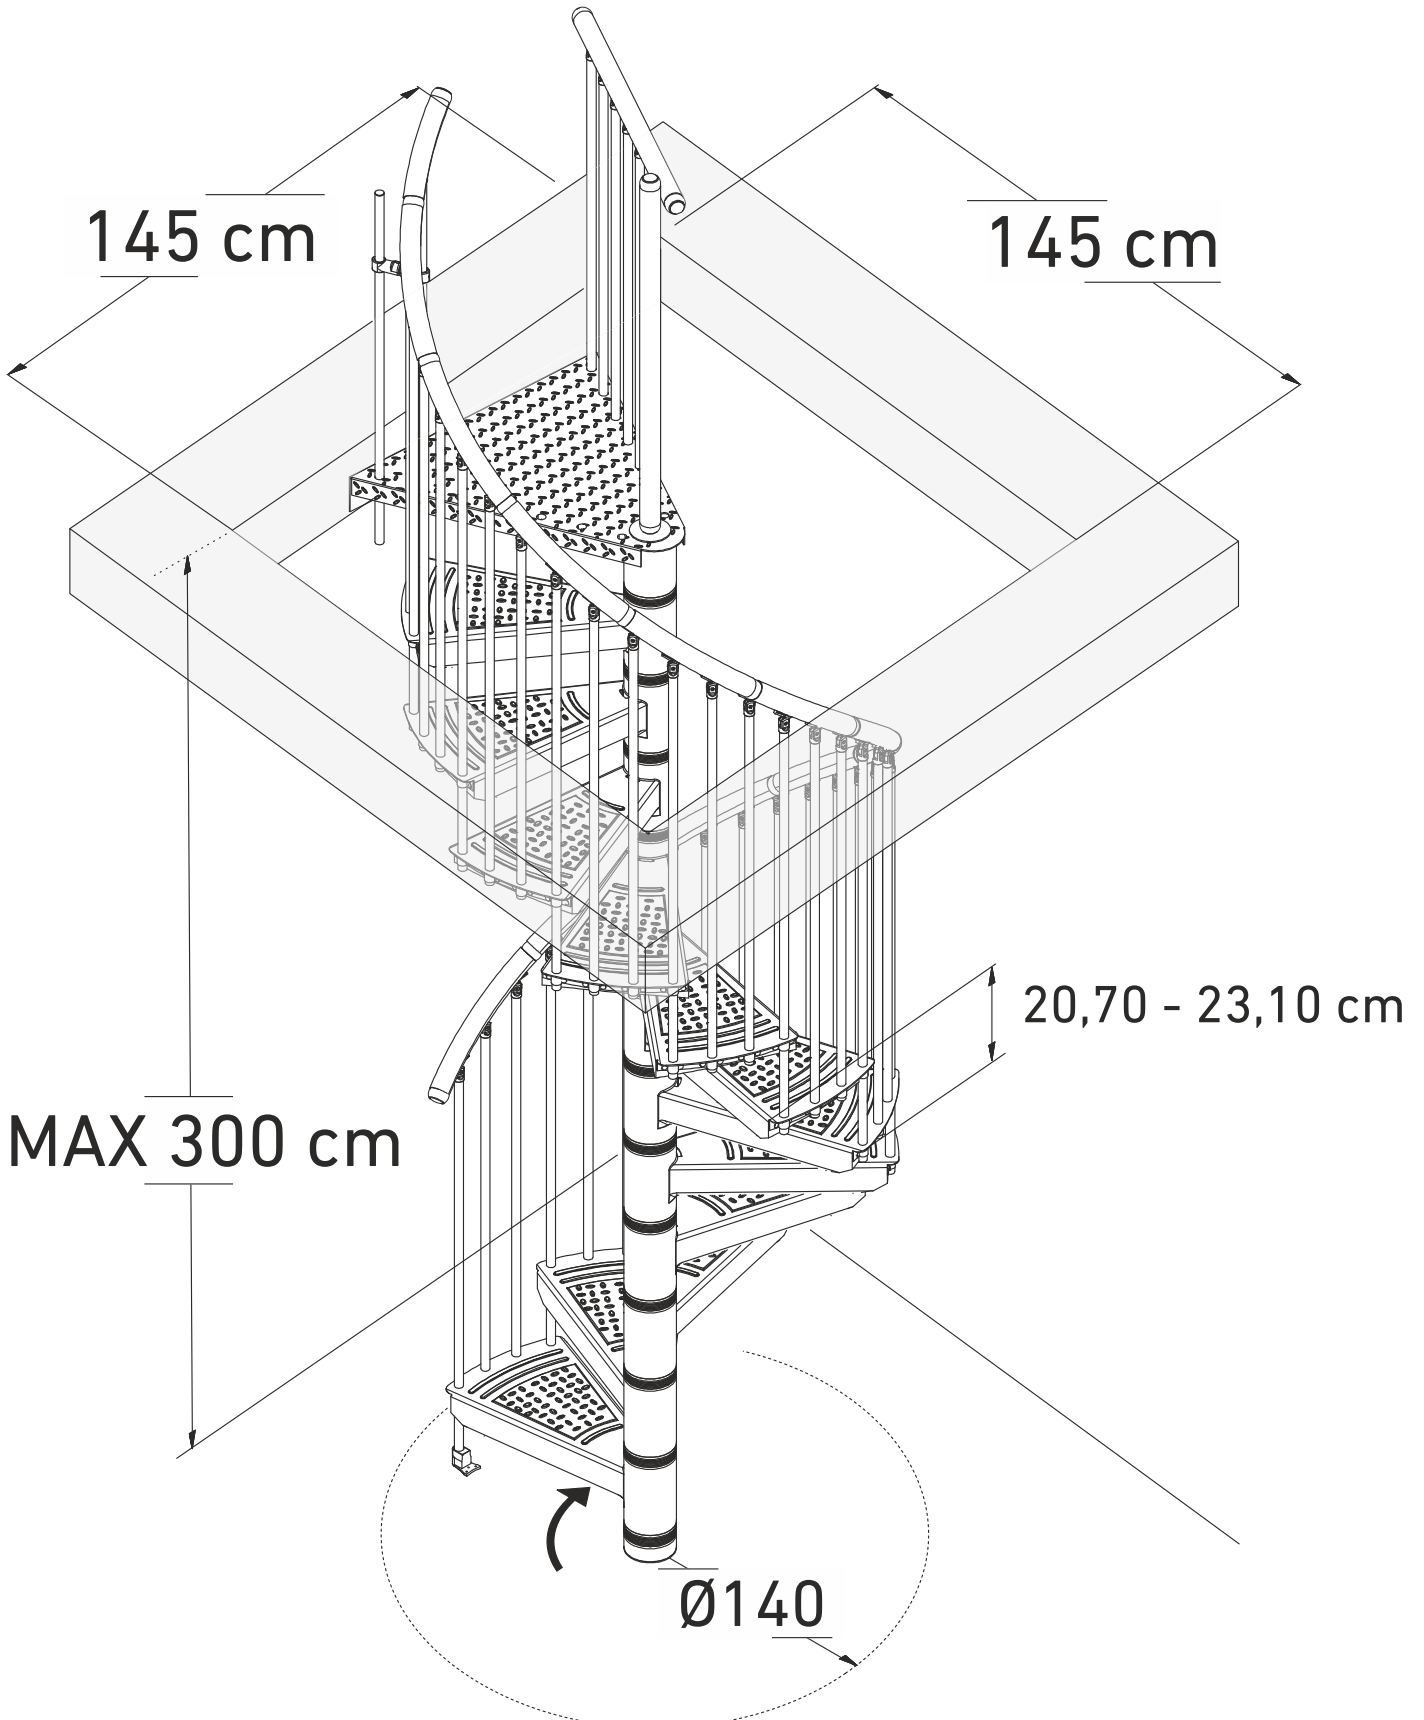

# DELTA Ø140

# DELTA Ø140

Marches	10+1	11+1	12+1	13+1
Hauteur Min.	2277	2484	2691	2898
Hauteur Max.	2541	2772	3003	3234
Degré	283°	308°	334°	360°