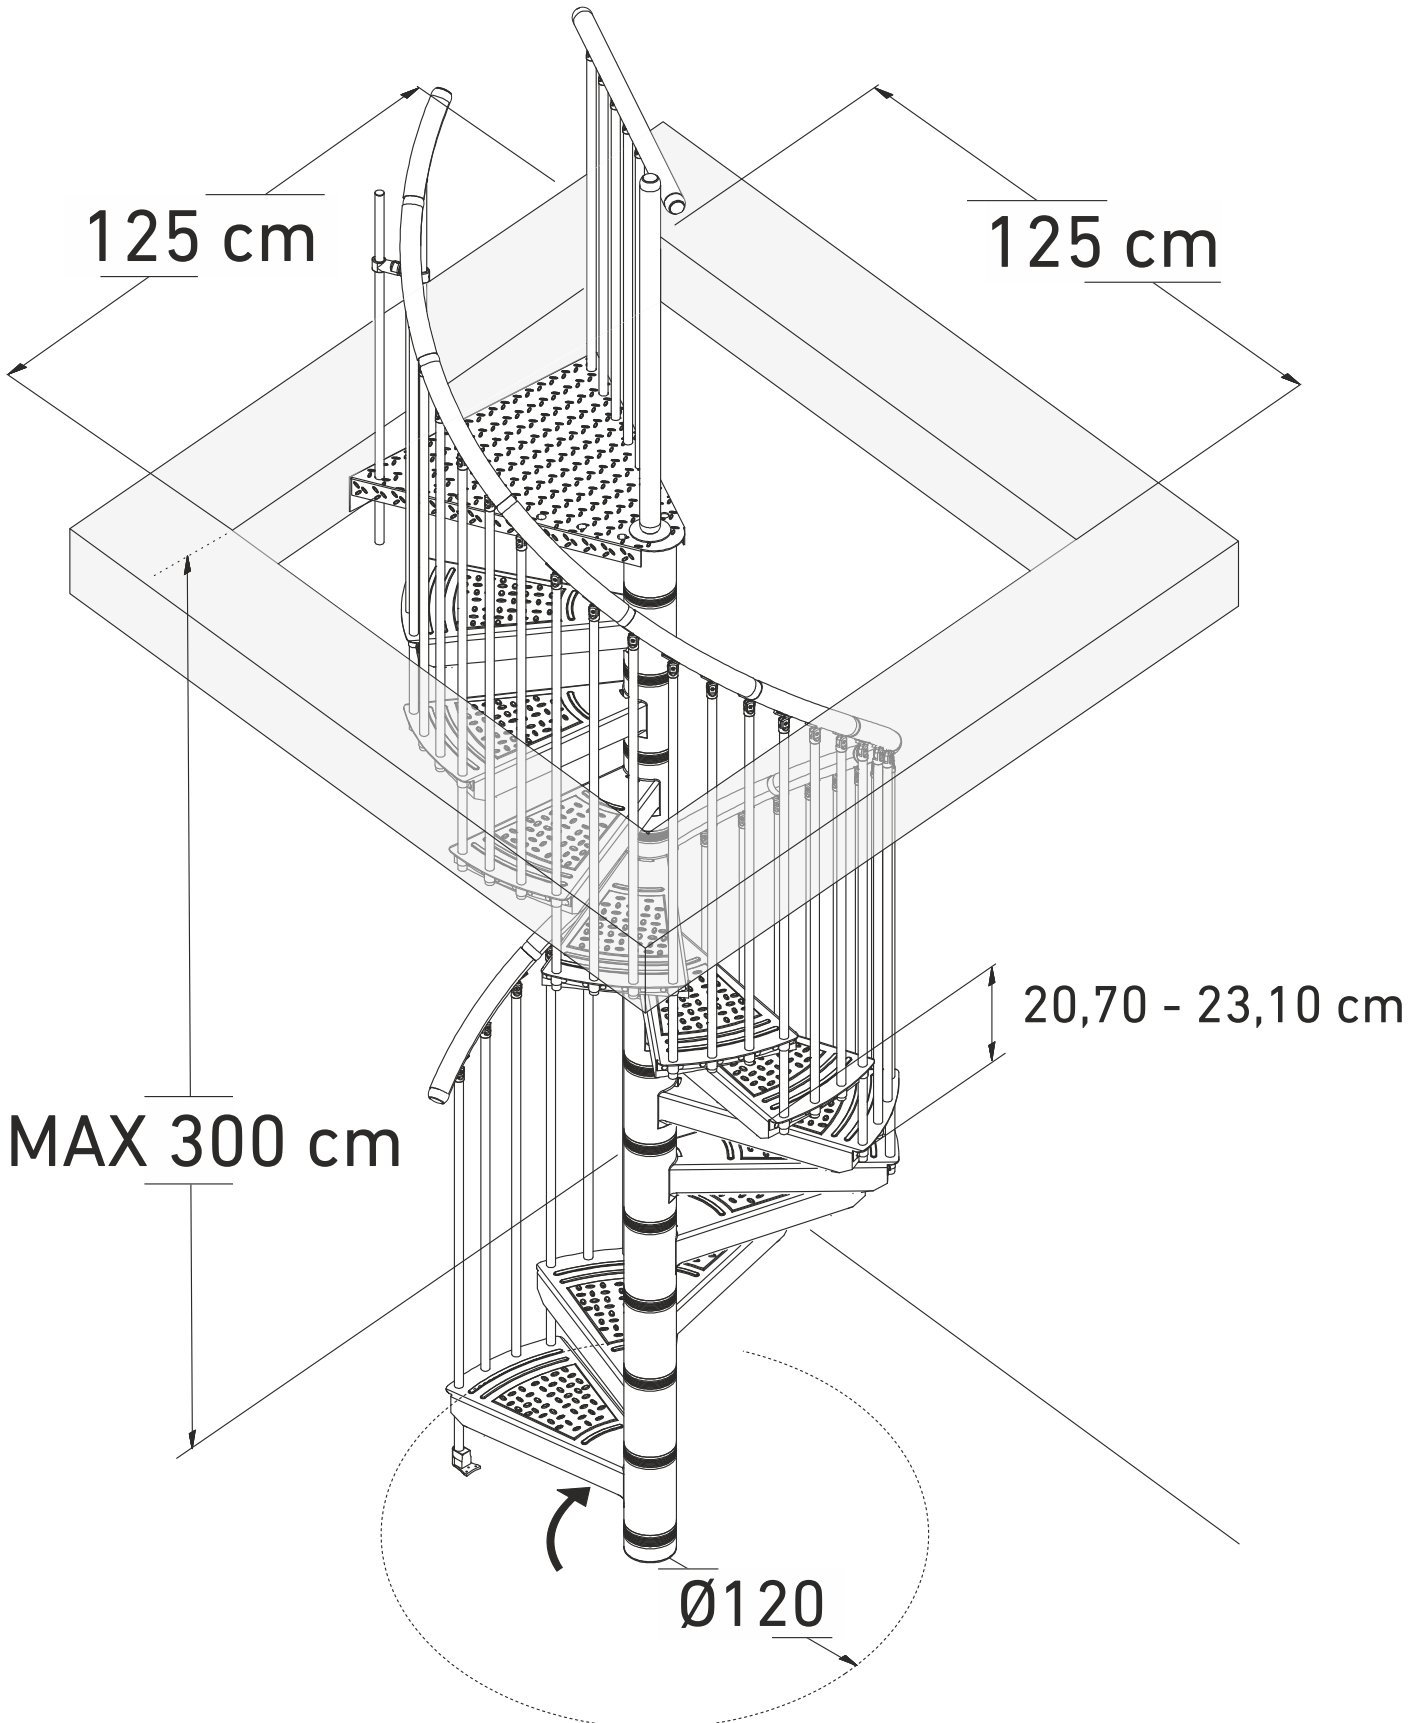

DELTA Ø120

DELTA Ø120

Marches	10+1	11+1	12+1	13+1
Hauteur Min.	2277	2484	2691	2898
Hauteur Max.	2541	2772	3003	3234
Degré	326°	356°	385°	414°