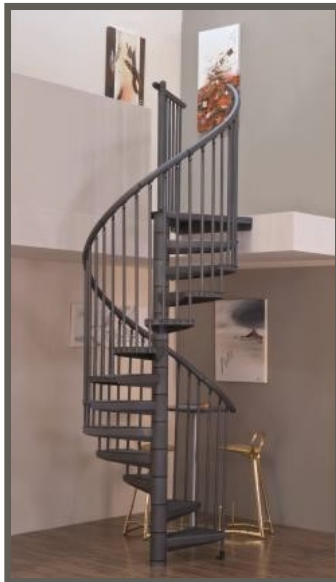

DELTA Ø120

DELTA Ø120

Marches	10+1	11+1	12+1	13+1
Hauteur Min.	2277	2484	2691	2898
Hauteur Max.	2541	2772	3003	3234
Degré	326°	356°	385°	414°