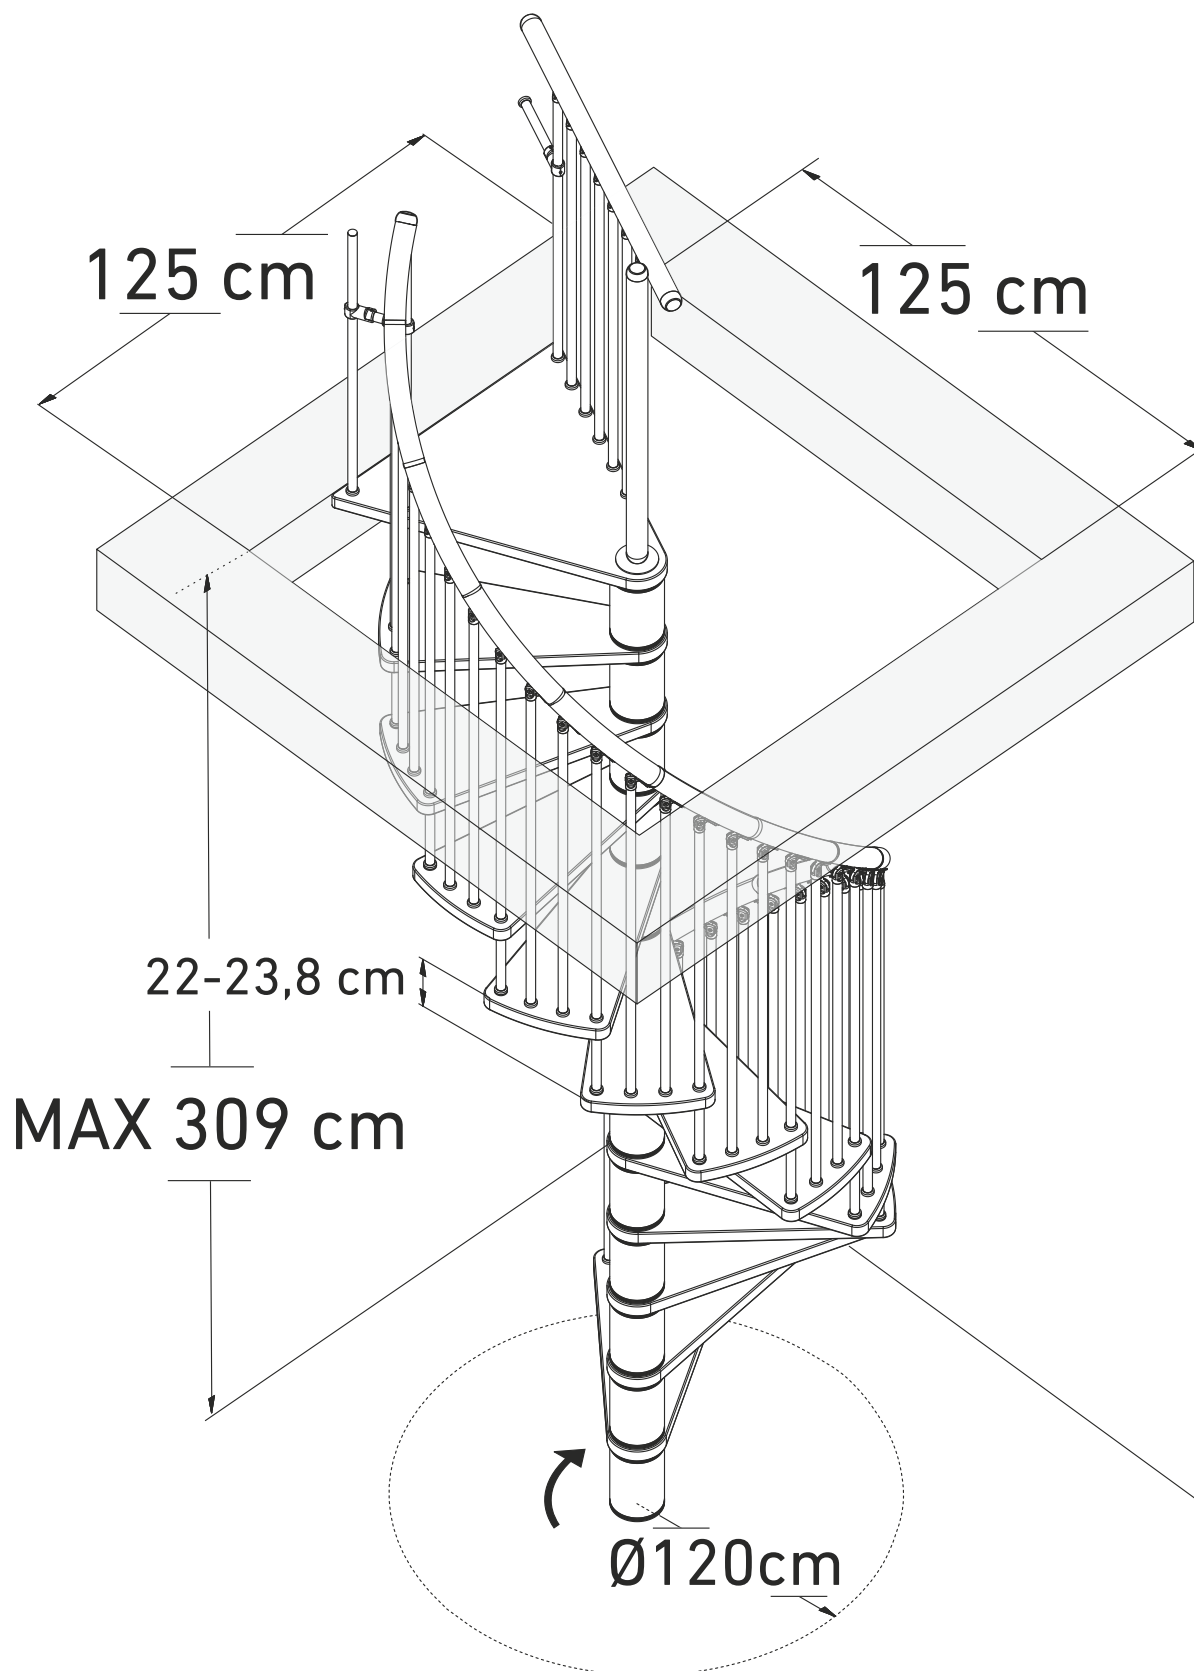

DIMENSIONS

# SIGMA Ø120

**SOGEM**

Space, balusters  
6 cm

Banister height  
110 cm

[www.sogem-sa.com](http://www.sogem-sa.com)

DIAGRAM  
**SIGMA Ø120**

**SOGEM**

Marches	10+1	11+1	12+1
Hauteur Min.	2420	2640	2860
Hauteur Max.	2618	2856	3094
Degré	284°	310°	336°