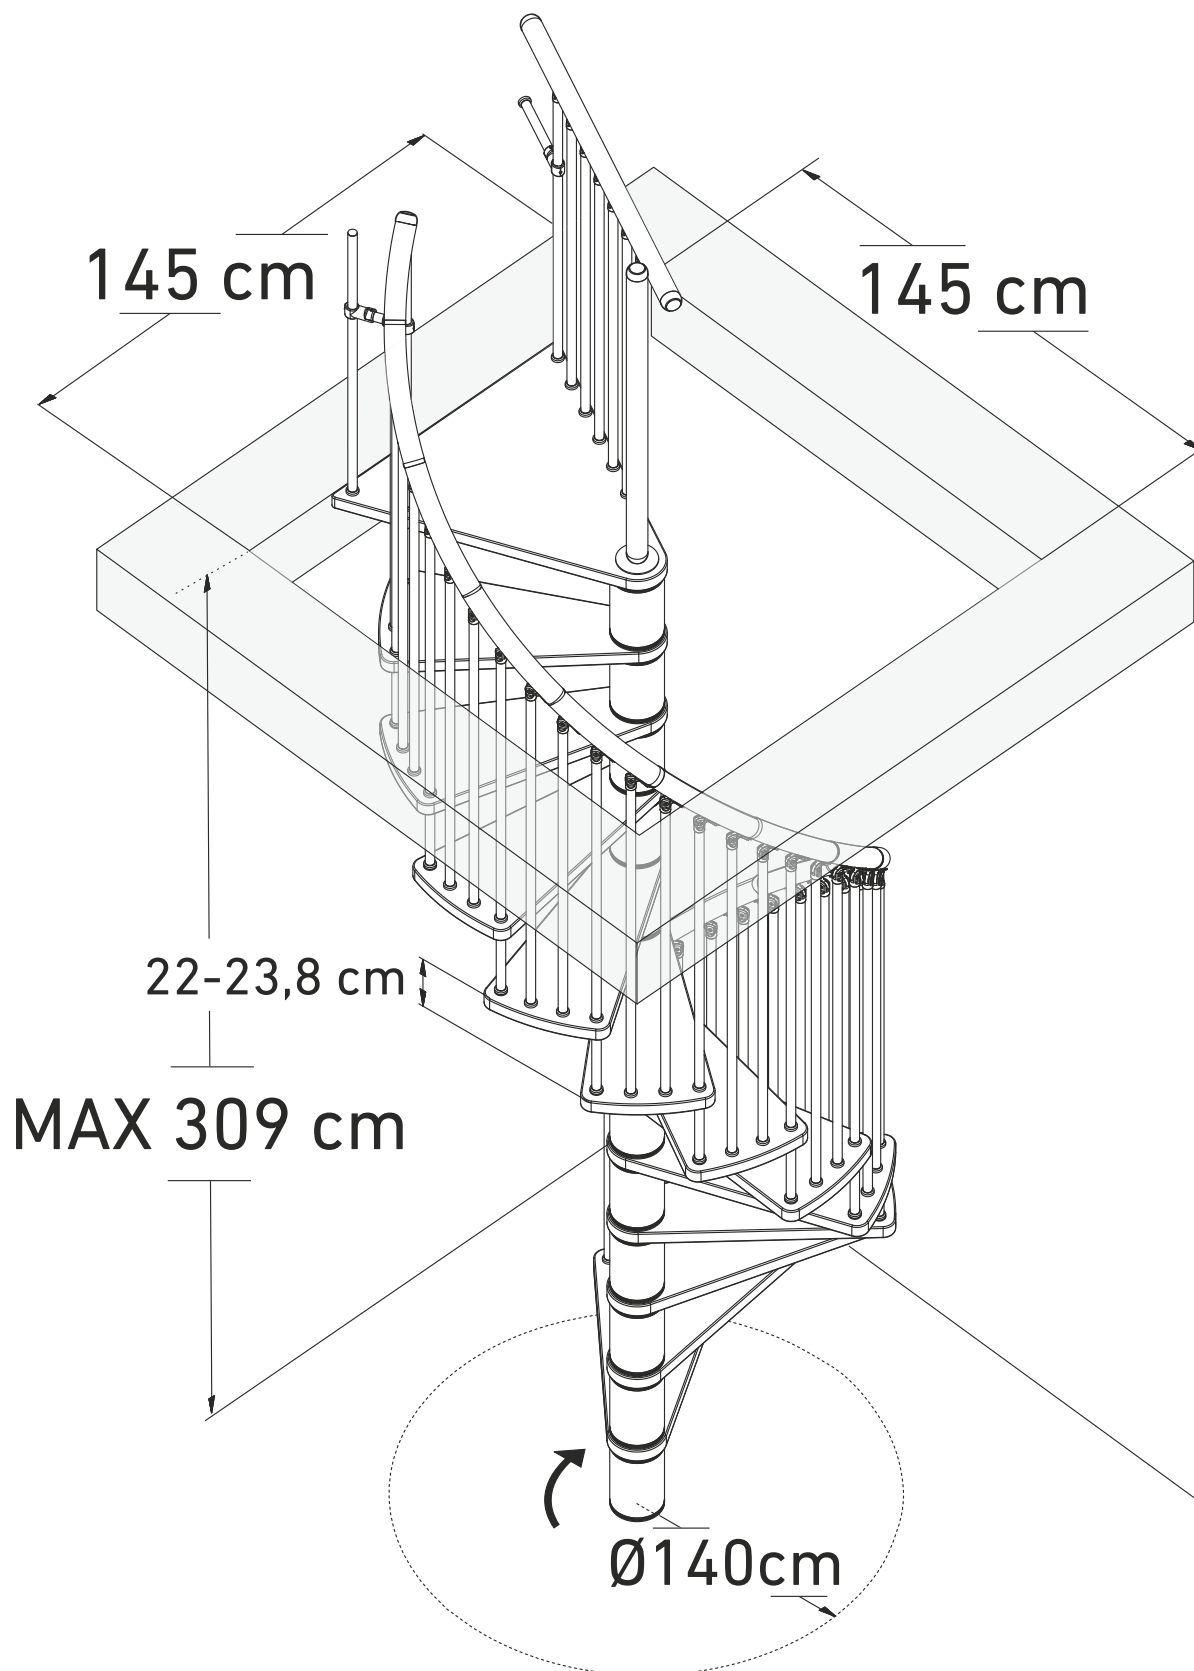

DIMENSIONS

SIGMA Ø140

SOGEM

Space, balusters
6 cm

Banister height
110 cm

www.sogem-sa.com

DIAGRAM
SIGMA Ø140

SOGEM

Marches	10+1	11+1	12+1
Hauteur Min.	2420	2640	2860
Hauteur Max.	2618	2856	3094
Degré	288°	314°	340°